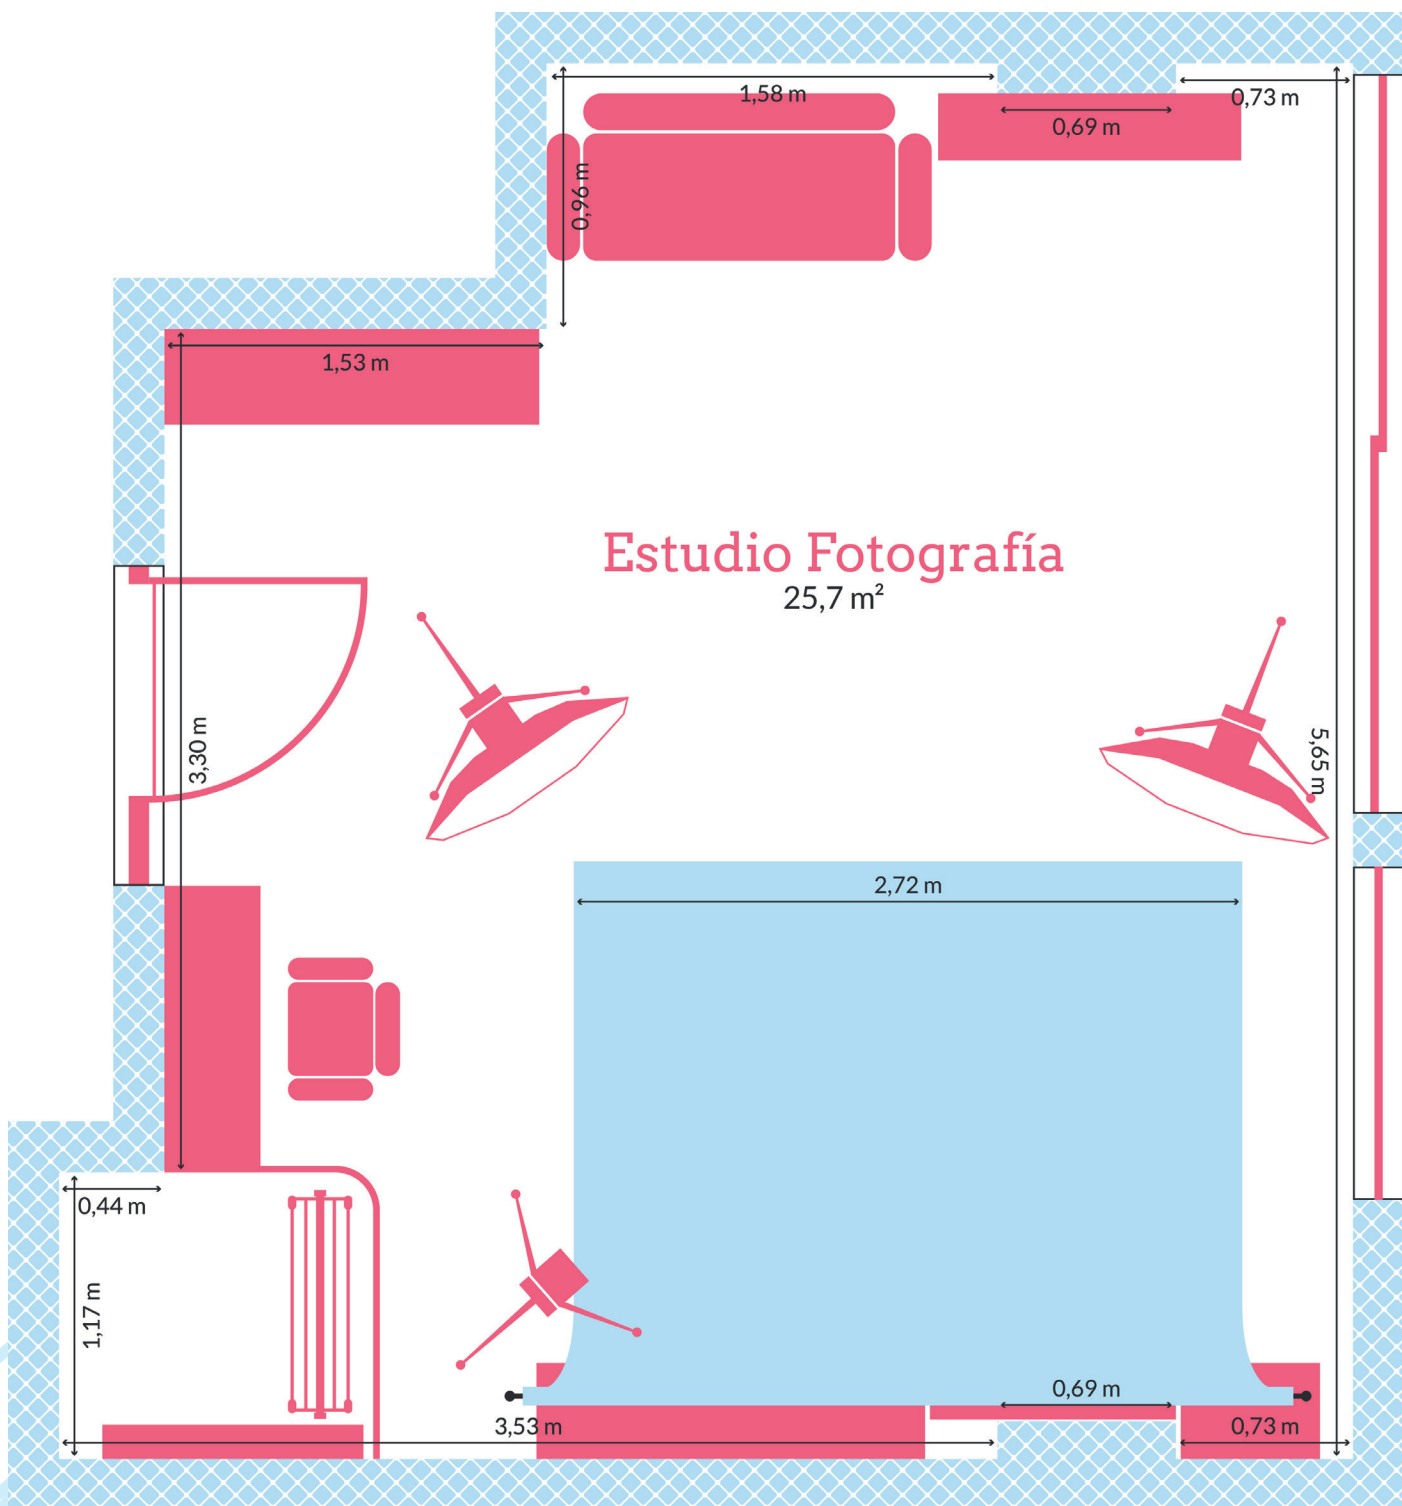

LA FOTOGRAFÍA A TU ALCANCE

TARIFAS

Estudio Fotografía

25,7 m²

MATERIAL BÁSICO

1X
TRÍPODE DE FIBRA DE
CARBONO

//
FONDOS (CONSULTAR
COLORES Y STOCK
DISPONIBLE)

1X
REFLECTOR